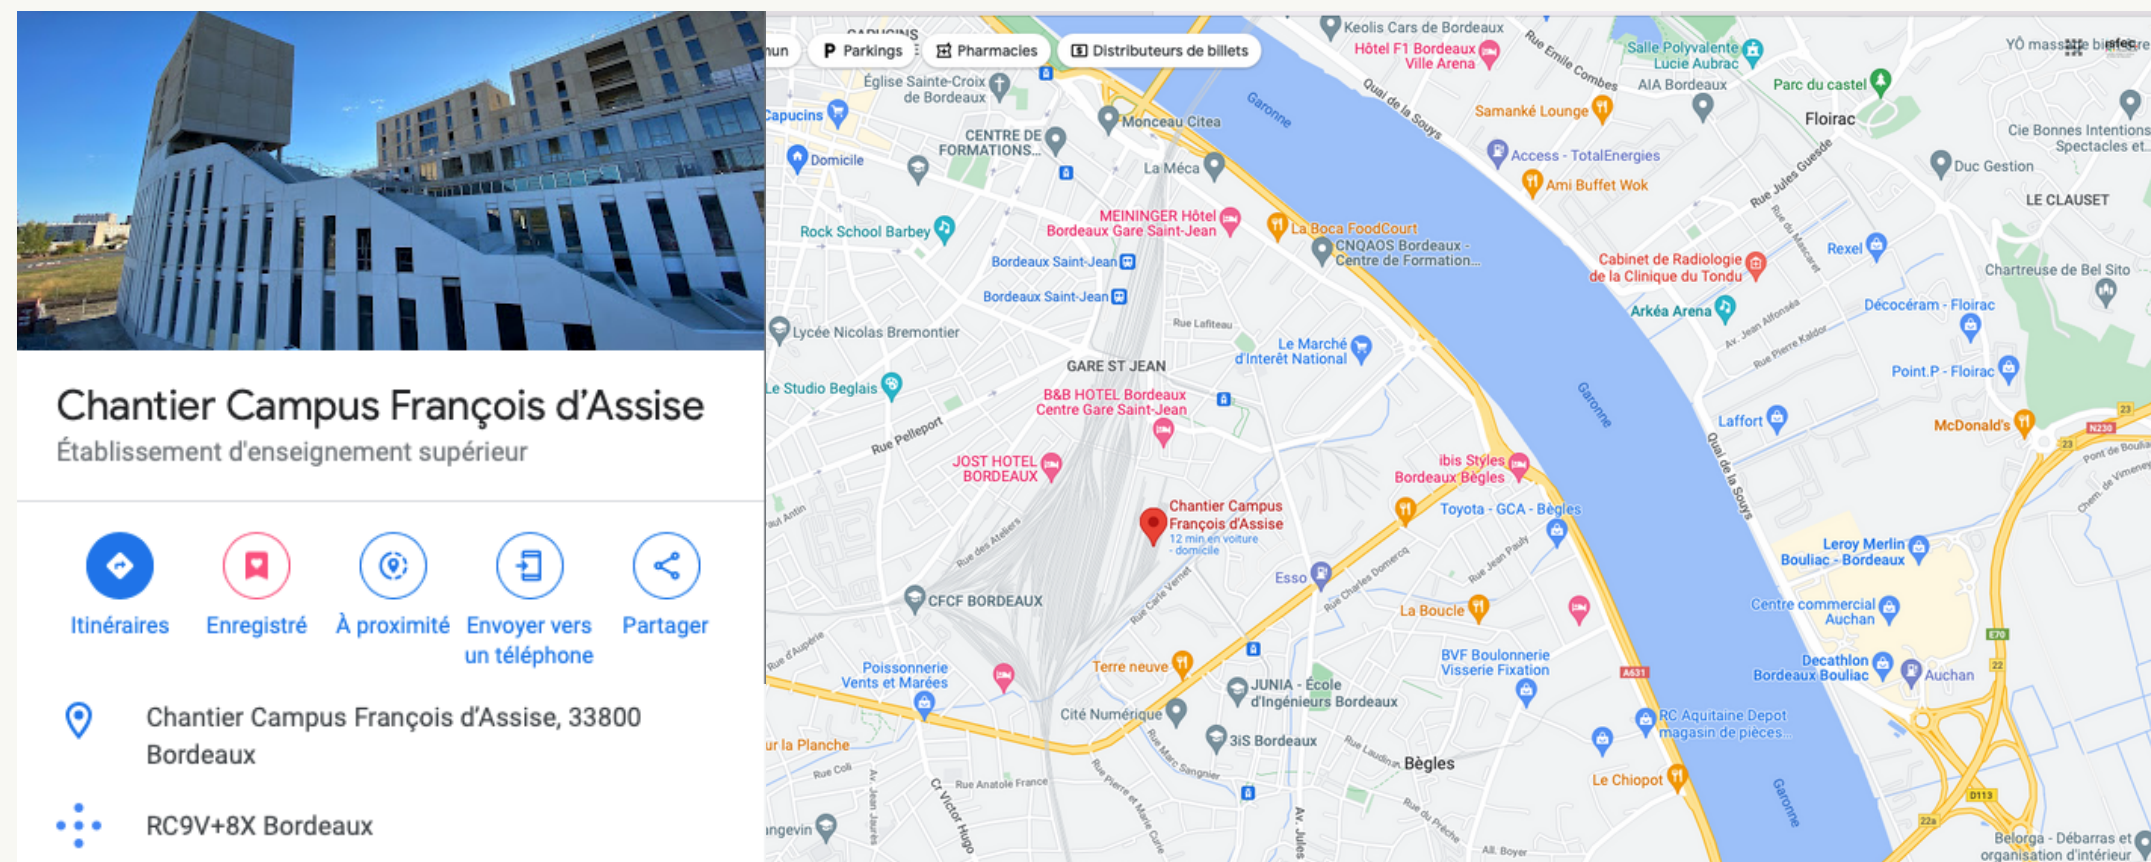

isfec.

● ● ● François d'Assise

Bienvenue sur notre campus !

Toutes les informations pratiques à connaître
pour votre formation sur le campus François
d'Assise

NOTRE ADRESSE

ISFEC François d'Assise
Campus François d'Assise
2ème étage
2-8 allée Marianne LOIR
33800 Bordeaux

COMMENT Y ACCEDER ?

Privilégiez les motricités douces (vélo, transport en commun) ; il n'y a pas de parking gratuit dans notre éco-quartier !

- Tram C Arrêt "gare Saint-Jean" ou "Belcier" - à 7 minutes à pied
- Le parc relais le plus proche est celui de la gare de Bègles - situé à 6 arrêts de tram
- Tram D : Arrêt "gare Saint-Jean" ou "Belcier" - à 7 minutes à pied

Notre campus se situe dans un quartier en pleine construction. Vous pourrez observer lors de votre venue que les bâtiments voisins sont en chantier.

Certaines applications de géolocalisation vous conduisent à la rue Carle Vernet qui ne permet pas d'accéder au campus de manière sécurisée.

Pour être certain d'emprunter l'accès dédié partez du 13 rue des Gamins - 33800 Bordeaux.

Un point de repère facile à identifier : l'hôtel Golden Tulip, situé à proximité de l'accès.

[Vidéo d'accès depuis l'arrêt de bus Terre de Borde](#)