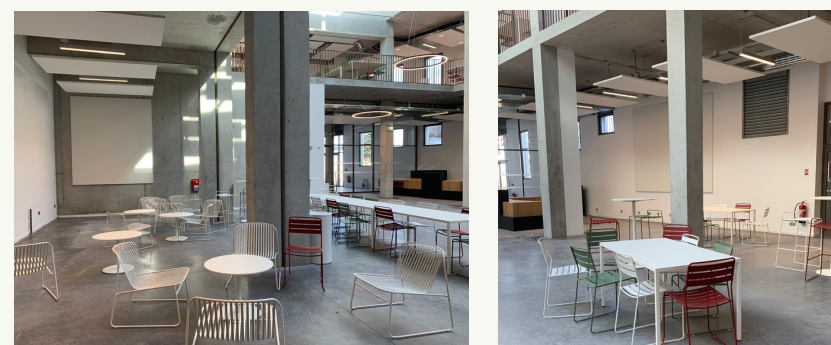

[Vidéo d'accès depuis l'arrêt de tram BELCIER](#)

**Des espaces de travail
sont à votre disposition
au 1er étage**

Où déjeuner ?

Quelques adresses pour se restaurer à proximité

Twenty café

Snacks

Dans le hall d'accueil du
campus François d'Assise

8 All. de la Pacific, 33800
Bordeaux

Sur le campus :

Des espaces pique-nique sont à votre disposition à l'extérieur et au RDC du bâtiment.

Où dormir ?

Quelques adresses pour se loger à proximité

B&B HOTEL **Bordeaux Centre** **Gare Saint-Jean**