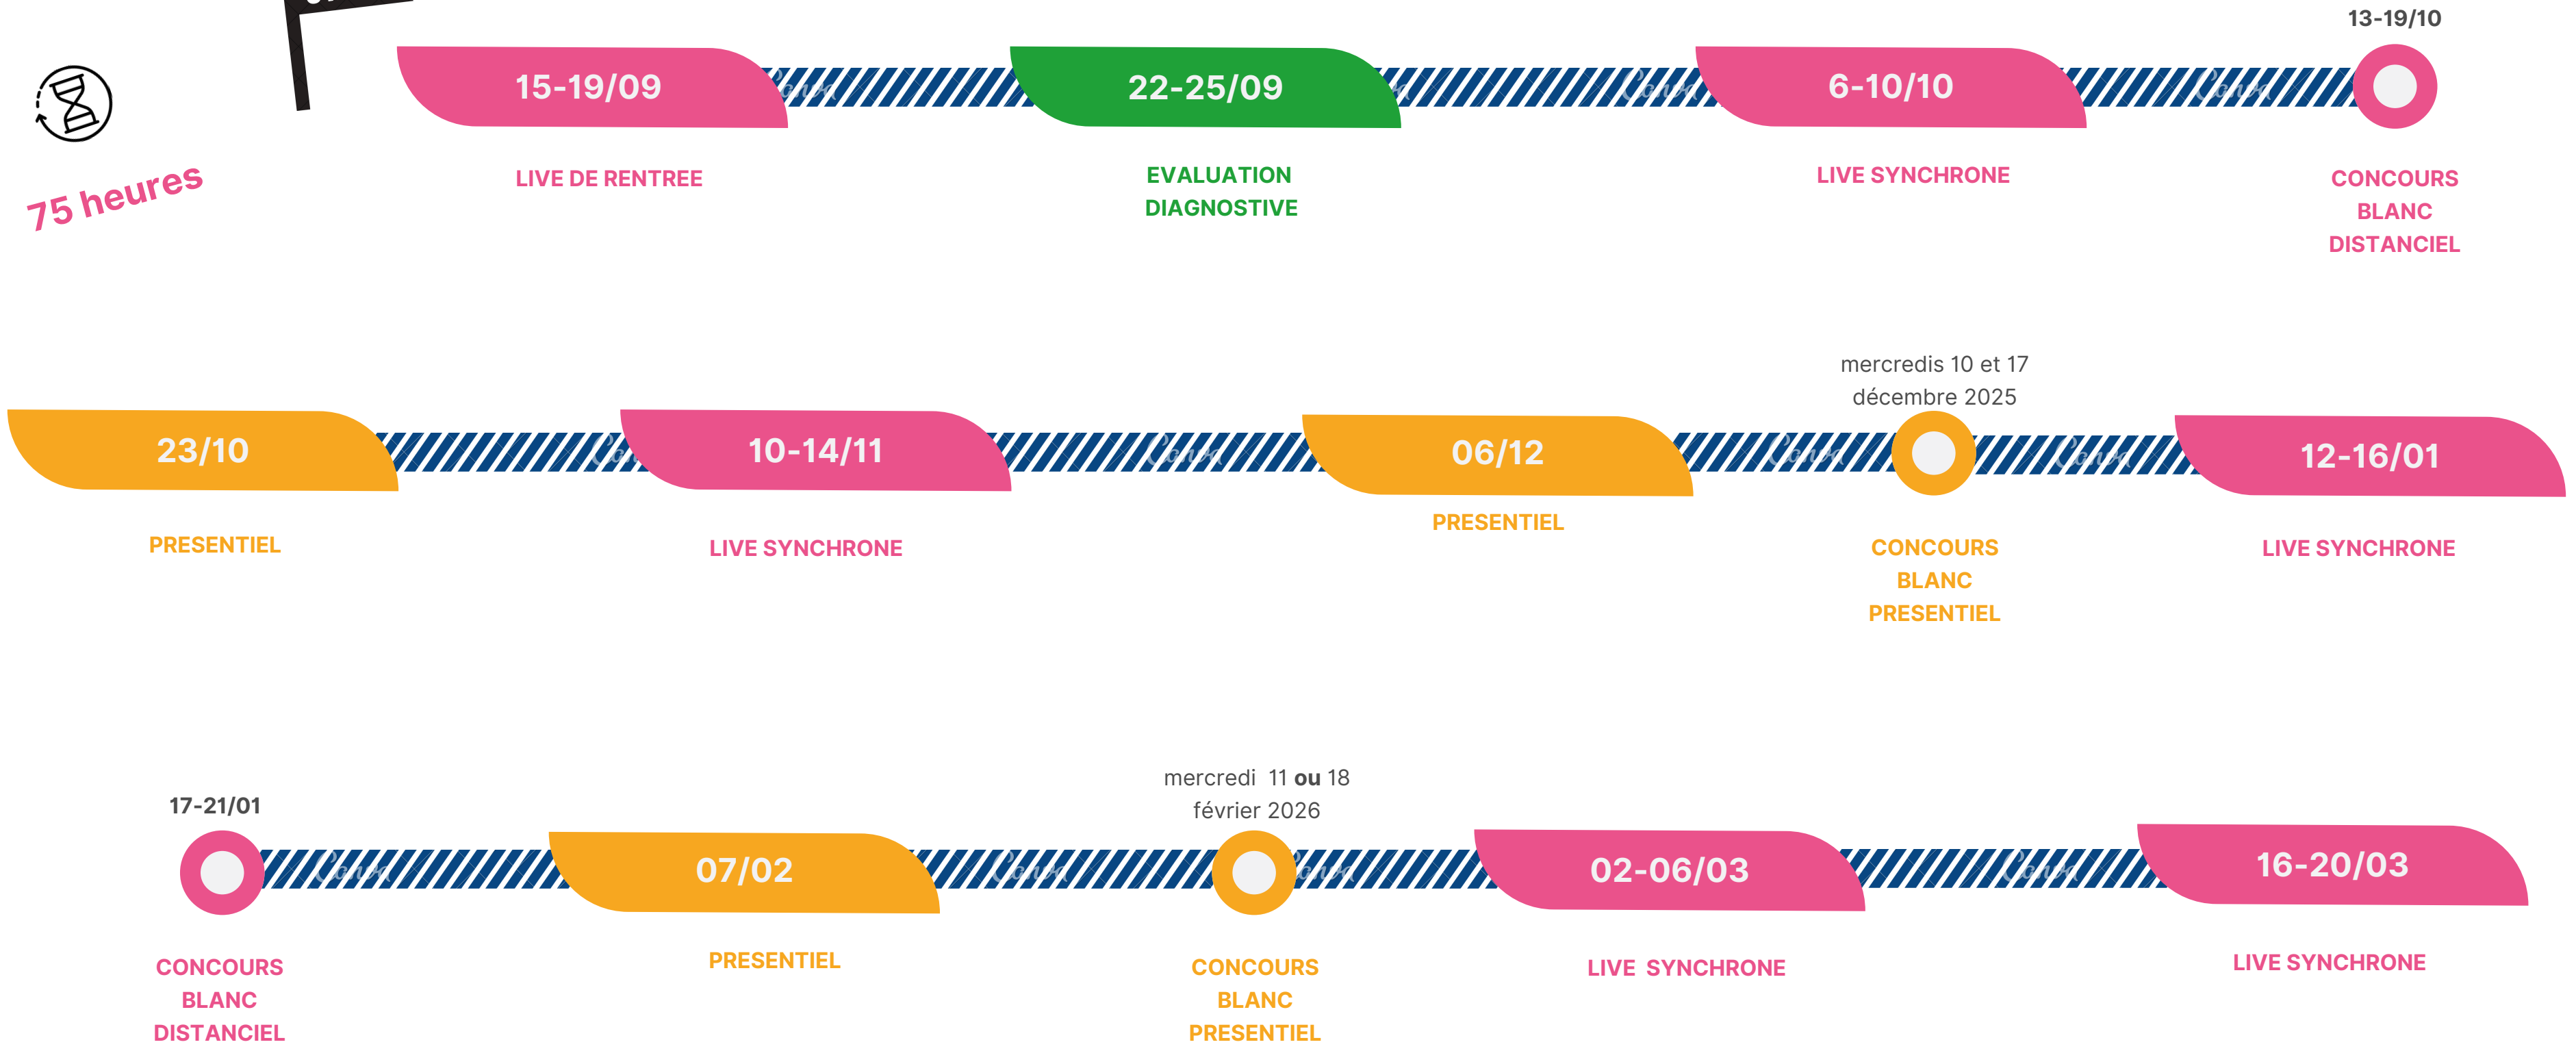

Répartition de la PREPA Concours

75 heures

Distanciel asynchrone : modules e-learning, consultation de ressources, activités individuelles, collaboratives, apports de contenu, mises en activités, exercices et entraînements, messages de relance, d'encouragement, de maintien de la présence à distance, tutorat/mentorat

Répartition de la PREPA Concours

45 heures

Distanciel asynchrone : modules e-learning, consultation de ressources, activités individuelles, collaboratives, apports de contenu, mises en activités, exercices et entraînements, messages de relance, d'encouragement, de maintien de la présence à distance, tutorat/mentorat