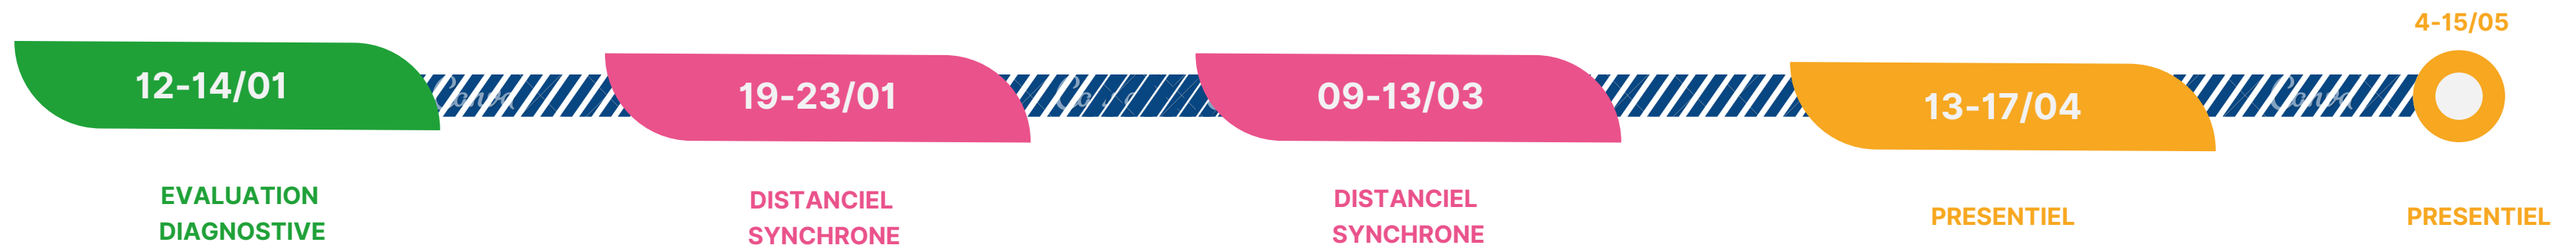

Répartition de la PREPA Concours

45 heures

Distanciel asynchrone : modules e-learning, consultation de ressources, activités individuelles, collaboratives, apports de contenu, mises en activités, exercices et entraînements, messages de relance, d'encouragement, de maintien de la présence à distance, tutorat/mentorat